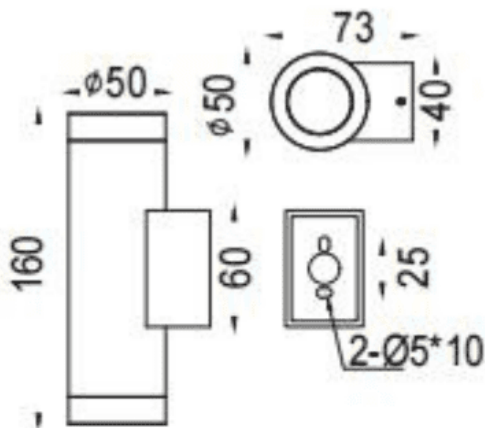

UP&DOWNT

Código artículo	86.OW09.1321.01
Tipo de producto	Outdoor
Categoría	Apliques de pared
Familia	UP&DOWNT

Pictograms

Dimensions

Product dimensions (mm) **ø53x73x160mm**

Esquema

Producto	
Potencia real (W)	2x4
Flujo luminoso real (lm)	2x285
Eficacia luminosa (lm/W)	75.5
Ángulo de apertura	24
Tiempo de vida	50000h L70B10
IP	IP65
Equipo	ON-OFF
Temperatura de color (K)	3000
Consistencia de color (SDCM)	SDCM3
CRI	80
IK	IK05

Curva fotométrica